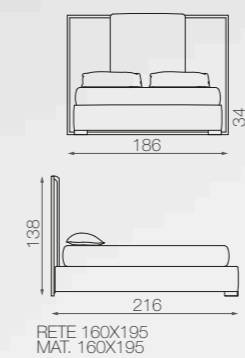

LETTO 160 / BED 160