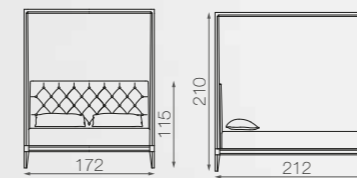

RETE 160X195
MAT. 160X195

LETTO 160 / BED 160