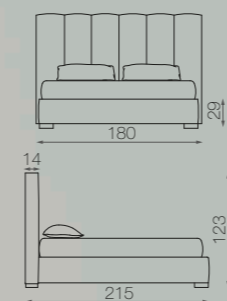

**MILANO**  
NIGHT SELECTION

RETE 100X195  
MAT. 100X195  
LETTO 100 / BED 100

RETE 120X195  
MAT. 120X195  
LETTO 120 / BED 120

RETE 160X195  
MAT. 160X195  
LETTO 160 / BED 160

RETE 170X200  
MAT. 170X200  
LETTO 170 / BED 170