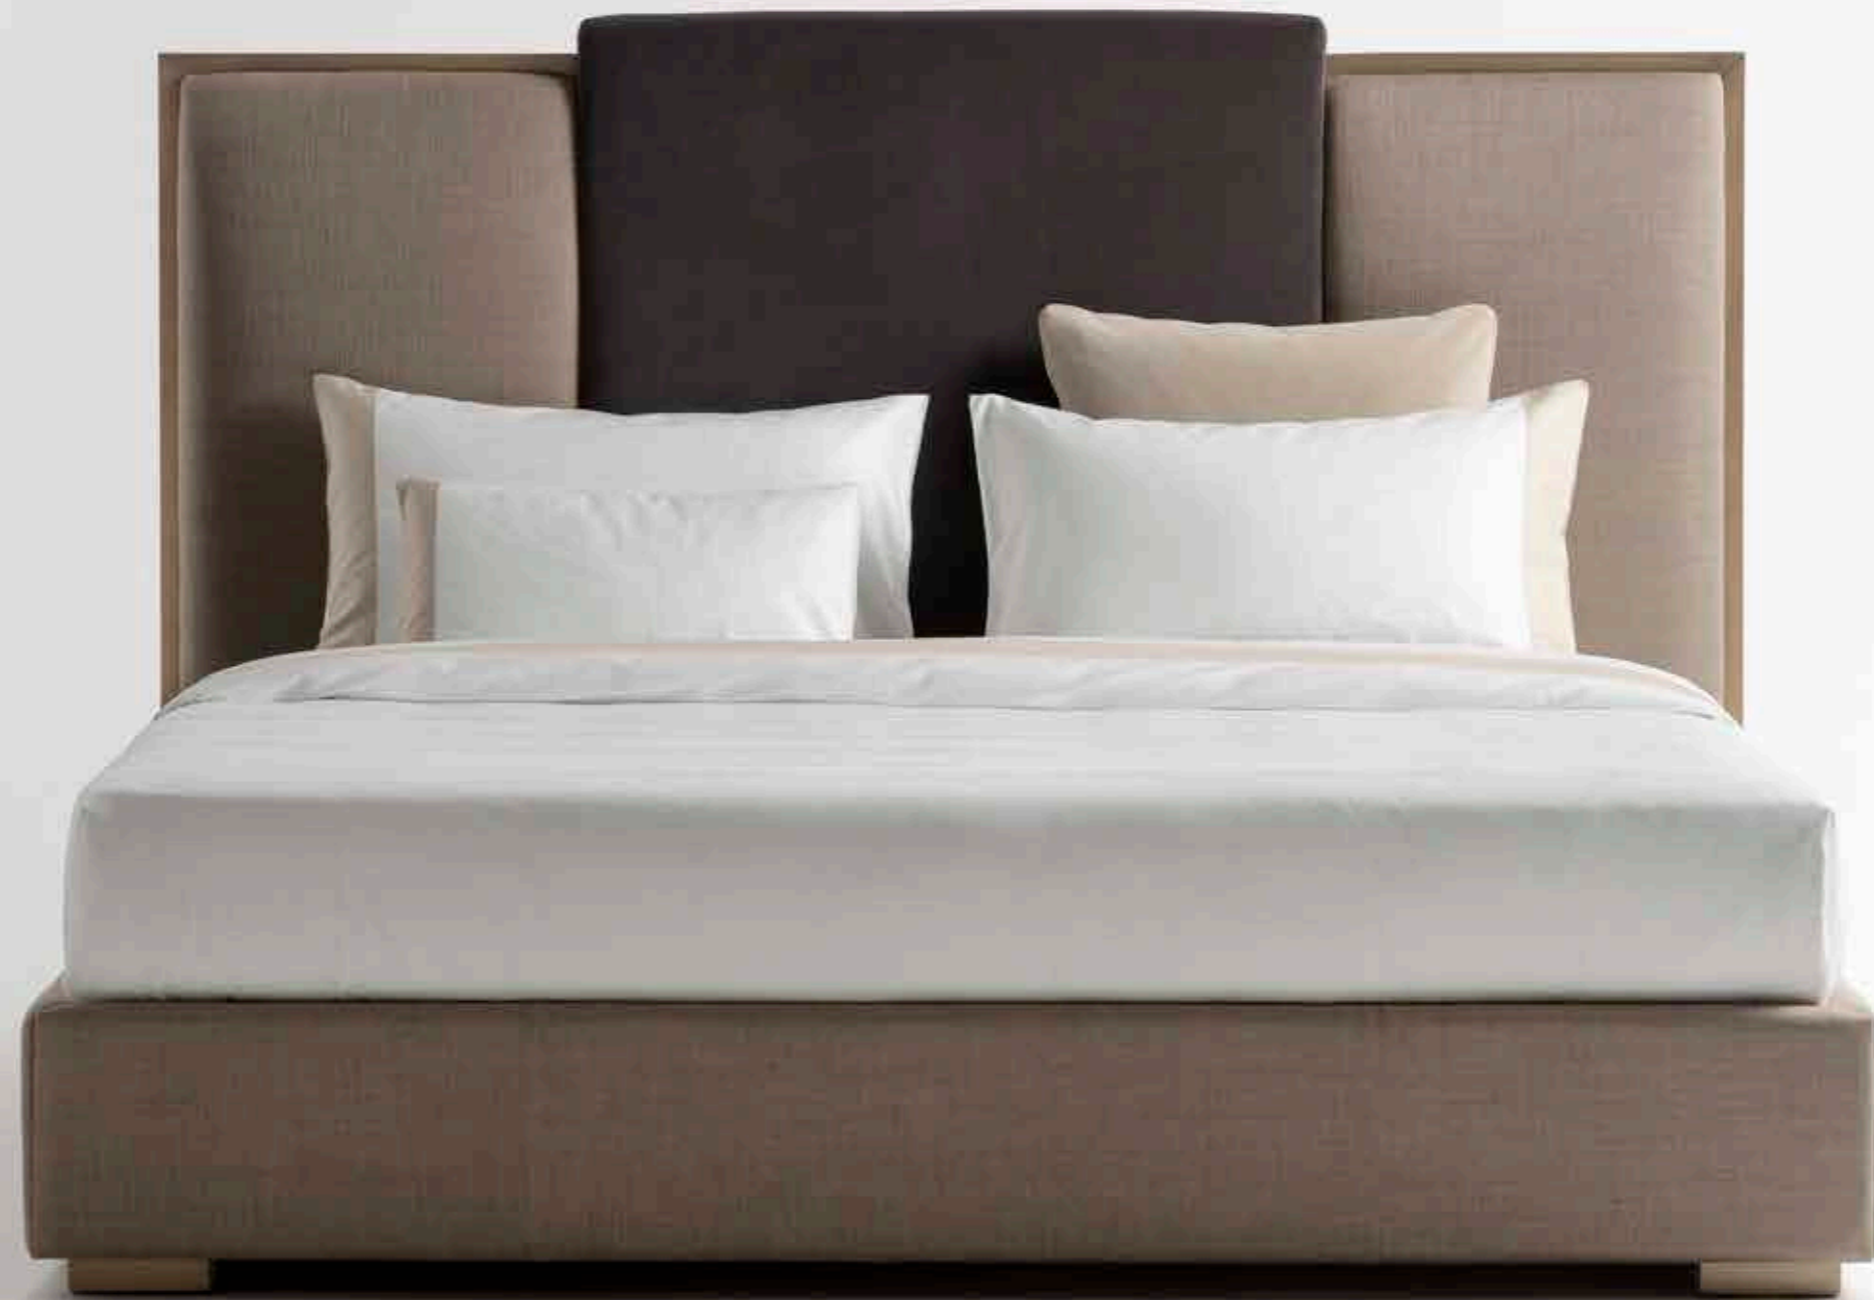

DIAMOND

NIGHT SELECTION

DIAMOND 180 letto
Rivestimento, Tessuto E335.07 cat. Elite
Parte centrale, Velluto Giotto E22 cat. Elite
Cornice e piedini, fin. Materiche col. Ottone SB
DIAMOND 180 bed
Fabric, Maya E335.07 cat. Elite
Central part, Giotto E22 cat. Elite
Frame and legs, fin. Materic col. Brass SB