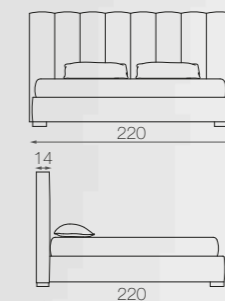

RETE 200X200
MAT. 200X200
LETTO 200 / BED 200