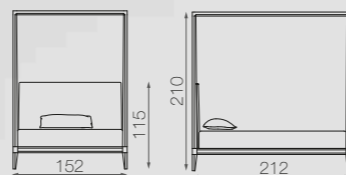

RETE 140X195
MAT. 140X195

LETTO 140 / BED 140