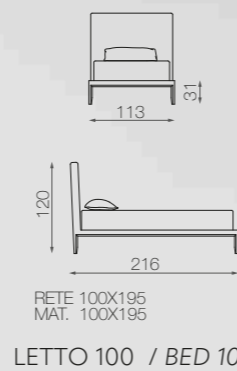

ASPEN

NIGHT SELECTION

ASPEN 180 letto
Rivestimento, tessuto Panarea E05 cat. Elite
Struttura, fin. Laccate col. Gesso
ASPEN 180 bed
Fabric, Panarea E05 cat. Elite
Structure, fin. Lacquered col. Gesso