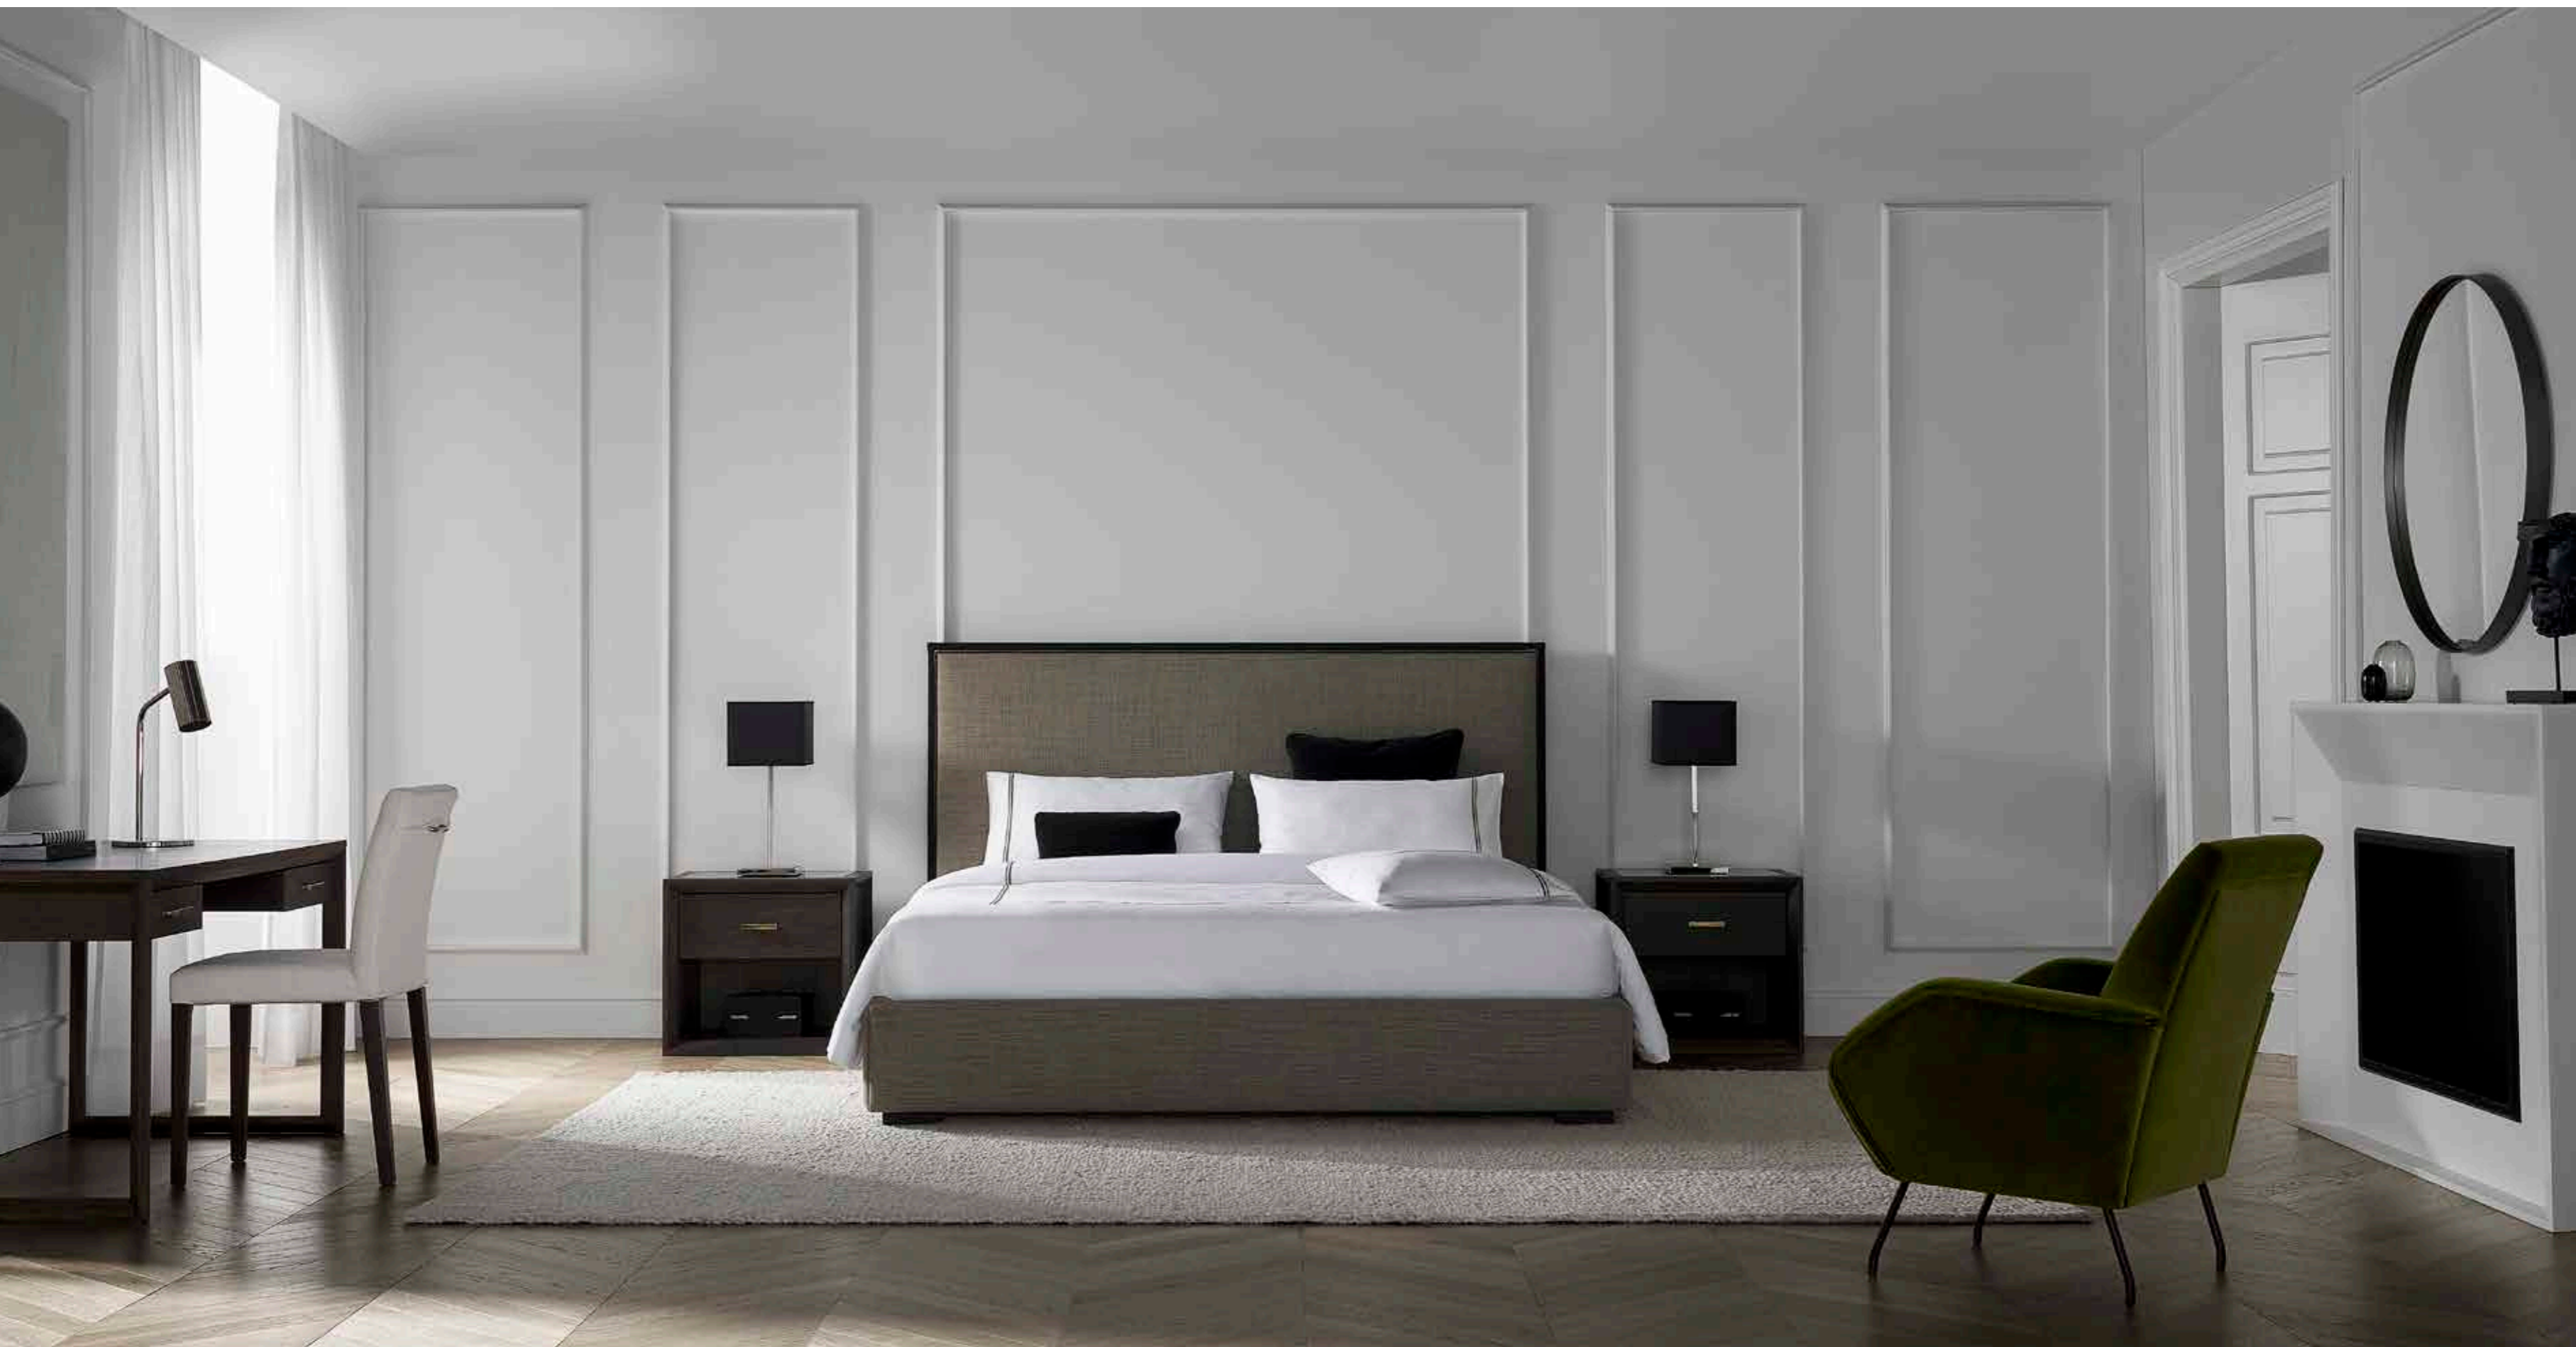

## FLAT 180 BED

FLAT 180 letto  
 Rivestimento, Tessuto Maya L02 cat. Lusso  
 Bordino e retro testata, Maya L12 cat. Lusso  
 Piedini, fin. Legno col. Anice  
*FLAT 180 bed*  
*Fabric, Maya L02 cat. Lusso*  
*Piping and back headboard, Maya L12 cat. Lusso*  
*Structure, fin. Wood col. Anice*