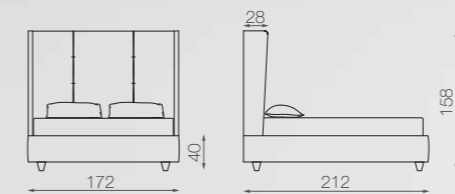

**RITZ**  
NIGHT SELECTION

RETE 120X195  
MAT. 120X195  
LETTO 120 / BED 120

RETE 160X195  
MAT. 160X195  
LETTO 160 / BED 160

RETE 180X200  
MAT. 180X200  
LETTO 180 / BED 180

RETE 200X200  
MAT. 200X200  
LETTO 200 / BED 200