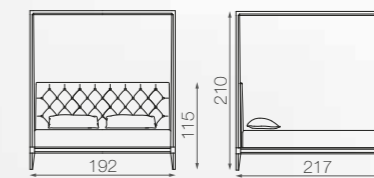

**CORTINA CANOPY**  
NIGHT SELECTION

RETE 140X195  
MAT. 140X195

LETTO 140 / BED 140

RETE 160X195  
MAT. 160X195

LETTO 160 / BED 160

RETE 180X200  
MAT. 180X200

LETTO 180 / BED 180

RETE 200X200  
MAT. 200X200