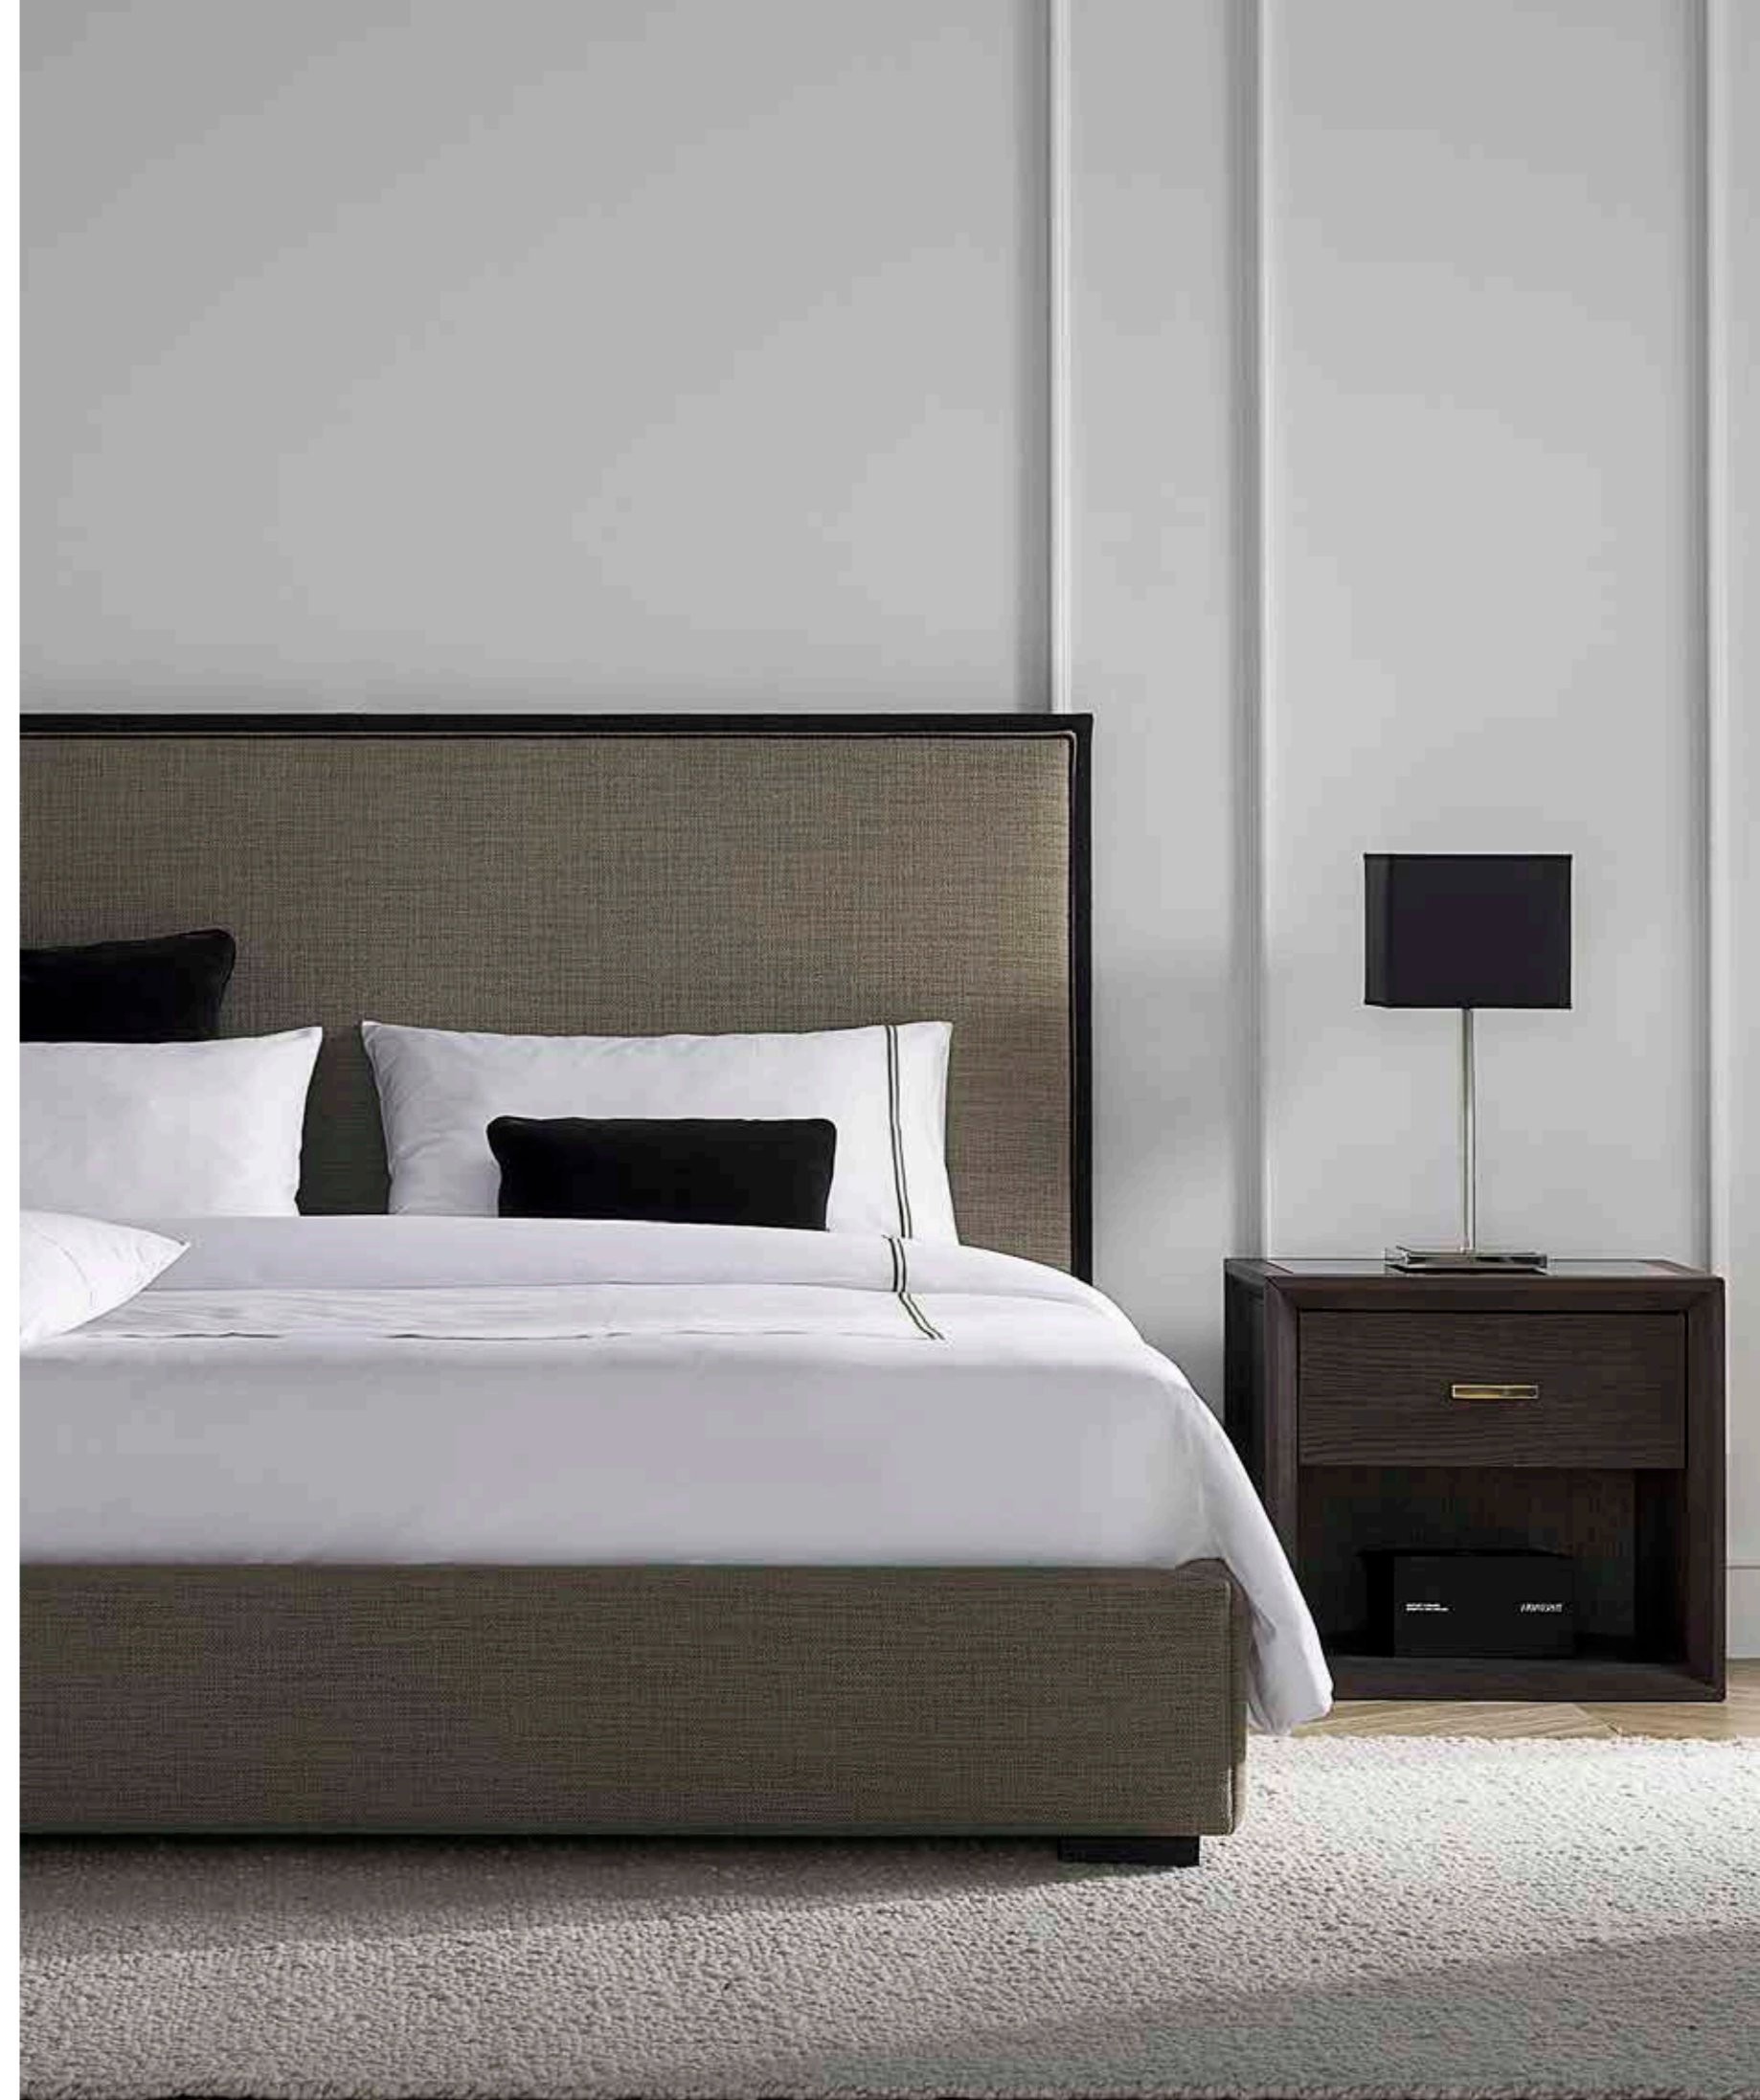

LUNGARNO SET LENZUOLA

La biancheria da letto Lungarno ricrea l'atmosfera elegante di una stanza da letto da sogno. Il set biancheria da letto, realizzato in Raso di Cotone Premium 100%, è arricchito da ricami anch'essi in raso, per una deliziosa coerenza estetica che abbraccia anche le federe per cuscini.

LUNGARNO SHEET SET

Lungarno bed linen recreate the elegant atmosphere of the dream bedroom. Made of 100% Premium cotton satin with an embroidered satin double line, it features a lovely aesthetic coherence that embraces pillowcases as well.

LUNGARNO SHEET SET

LUNGARNO set lenzuola copripiumino
100% Cotone, col. 51 Bianco Ottico, ricamo col. 65 Nero
LUNGARNO duvet cover set
100% Cotton, col. 51 Bianco Ottico, embroidery col.65 Nero