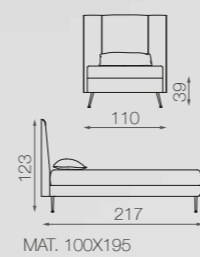

MAT. 100X195

LETTO 100 /
BED 100