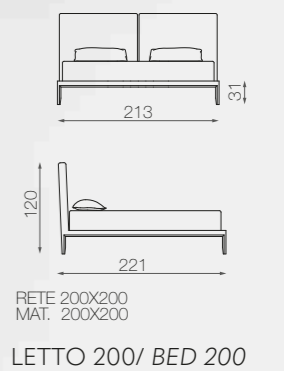

ASPEN

NIGHT SELECTION

ASPEN 180 letto
Rivestimento, tessuto Panarea E05 cat. Elite
Struttura, fin. Laccate col. Gesso
ASPEN 180 bed
Fabric, Panarea E05 cat. Elite
Structure, fin. Lacquered col. Gesso