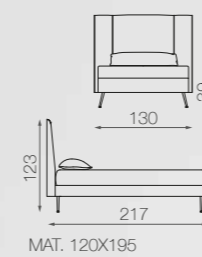

MAT. 120X195

LETTO 120 /
BED 120