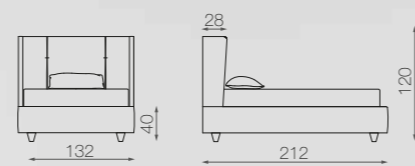

**RITZ**  
NIGHT SELECTION

RETE 120X195  
MAT. 120X195  
LETTO 120 / BED 120

RETE 160X195  
MAT. 160X195  
LETTO 160 / BED 160

RETE 180X200  
MAT. 180X200  
LETTO 180 / BED 180

RETE 200X200  
MAT. 200X200  
LETTO 200 / BED 200