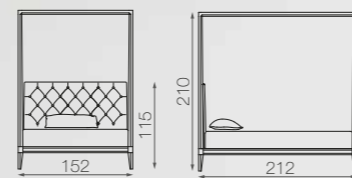

RETE 140X195
MAT. 140X195

LETTO 140 / BED 140