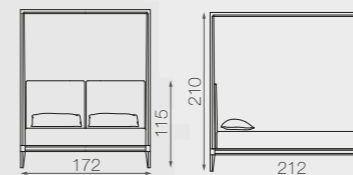

**ASPEN** CANOPY  
NIGHT SELECTION

RETE 140X195  
MAT. 140X195

LETTO 140 / BED 140

RETE 160X195  
MAT. 160X195

LETTO 160 / BED 160

RETE 180X200  
MAT. 180X200

LETTO 180 / BED 180

RETE 200X200  
MAT. 200X200