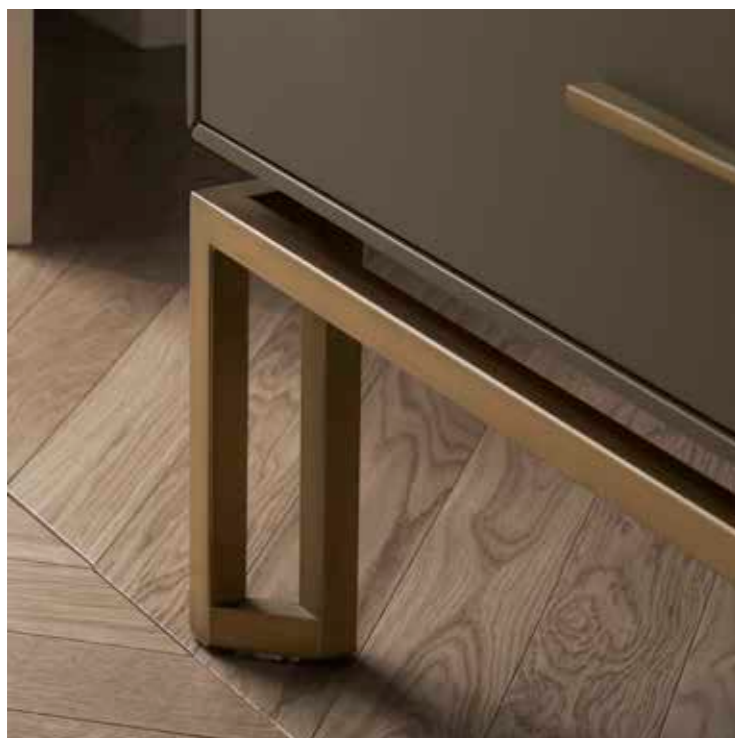

ORO DRESSER

ORO comò
Struttura, fin. Laccate col. Tortora
Basamento, dettagli e maniglie, fin. Materiche col. Ottone SB
ORO dresser
Structure, fin. Laquered col. Tortora
Basement, details and handles, fin. Materic col. Brass SB

TORNABUONI lampada da terra - art. 1712
Struttura, fin. Galvaniche - Oro chiaro
Paralume, col. Shantung Black cat. Lux
TORNABUONI floor lamp - art. 1712
Structure, fin. Galvanic - Light Gold
Lampshade, col. Shantung Black cat. Lux

SP190 specchiera, misure $\varnothing$ 90 cm
Cornice, fin. Materiche col. Peltro SB
SP190 mirror, sizes $\varnothing$ 90 cm
Frame, fin. Materic col. Pewter SB