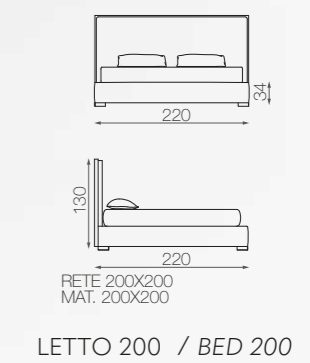

FLAT

NIGHT SELECTION

FLAT 180 letto
Rivestimento, Tessuto Maya L02 cat. Lusso
Bordino e retro testata, Maya L12 cat. Lusso
Piedini, fin. Legno col. Anice
FLAT 180 bed
Fabric, Maya L02 cat. Lusso
Piping and back headboard, Maya L12 cat. Lusso
Structure, fin. Wood col. Anice