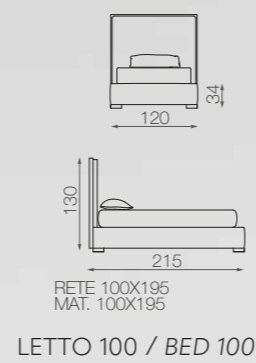

FLAT

NIGHT SELECTION

FLAT 180 letto
Rivestimento, Tessuto Maya L02 cat. Lusso
Bordino e retro testata, Maya L12 cat. Lusso
Piedini, fin. Legno col. Anice
FLAT 180 bed
Fabric, Maya L02 cat. Lusso
Piping and back headboard, Maya L12 cat. Lusso
Structure, fin. Wood col. Anice