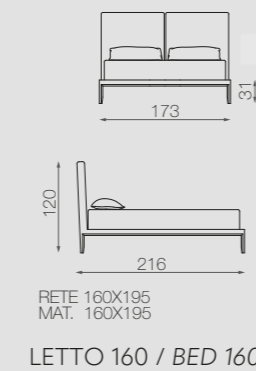

ASPEN

NIGHT SELECTION

ASPEN 180 letto
Rivestimento, tessuto Panarea E05 cat. Elite
Struttura, fin. Laccate col. Gesso
ASPEN 180 bed
Fabric, Panarea E05 cat. Elite
Structure, fin. Lacquered col. Gesso