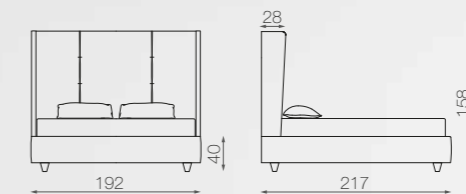

**RITZ**  
NIGHT SELECTION

RETE 120X195  
MAT. 120X195  
LETTO 120 / BED 120

RETE 160X195  
MAT. 160X195  
LETTO 160 / BED 160

RETE 180X200  
MAT. 180X200  
LETTO 180 / BED 180

RETE 200X200  
MAT. 200X200  
LETTO 200 / BED 200