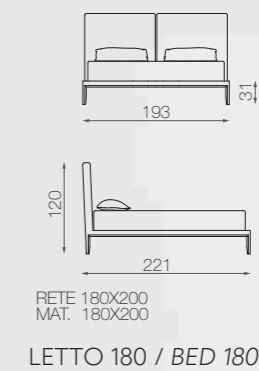

ASPEN

NIGHT SELECTION

ASPEN 180 letto
Rivestimento, tessuto Panarea E05 cat. Elite
Struttura, fin. Laccate col. Gesso
ASPEN 180 bed
Fabric, Panarea E05 cat. Elite
Structure, fin. Lacquered col. Gesso