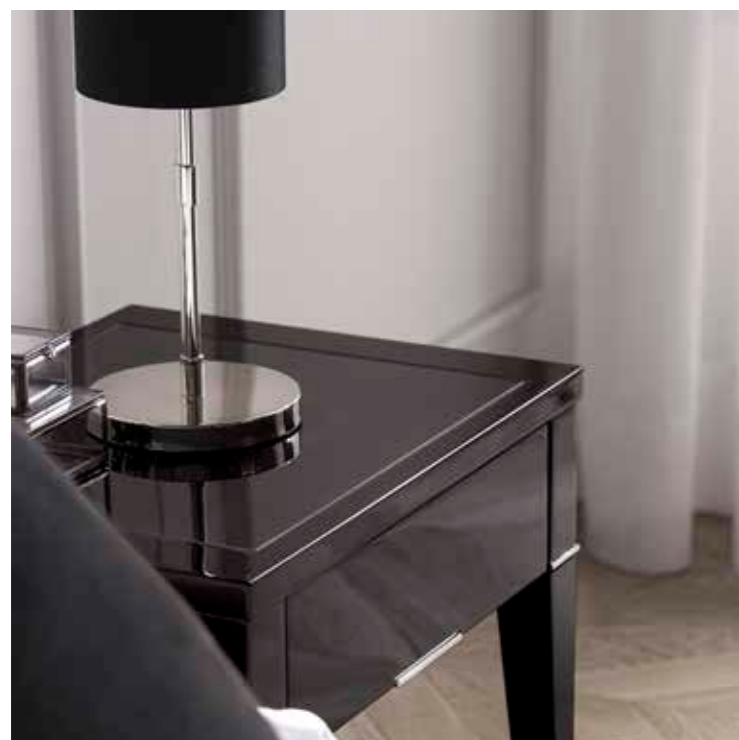

BRUNELLESCHI comodino
Struttura, fin. Lucide col. Nero
Top, vetro retroverniciato
Maniglia e dettagli, fin. Galvaniche - Nichel
BRUNELLESCHI nightstand
Structure, fin. Glossy col. Nero
Top, back-painted glass
Handle and details, fin. Galvanic - Nickel

BRUNELLESCHI scrittoio
Struttura, fin. Lucide col. Nero
Top, vetro retroverniciato
Maniglie e dettagli, fin. Galvaniche - Nichel
BRUNELLESCHI desk
Structure, fin. Glossy col. Nero
Top, back-painted glass
Handles and details, fin. Galvanic - Nickel

FAY sedia
Rivestimento, Tessuto Maya L26 cat. Lusso
Bordino, Tessuto Maya L01 cat. Lusso
Zampe, fin. Lucide col. Nero
FAY chair
Fabric, Maya L26 cat. Lusso
Piping, Maya L01 cat. Lusso
Legs, fin. Glossy col. Nero

DELIA poltrona
Rivestimento, Tessuto Dedar Atlas col.2 naturale cat. Special
Struttura, fin. Legno col. Wengé
Dettagli, paglia di Vienna
DELIA armchair
Fabric, Dedar Atlas col.2 naturale cat. Special
Structure, fin. Wood col. Wengé
Details, cane work

WILLIAM lampada da terra - art.4245
Struttura, fin. Galvaniche - Nichel
Paralume, col. Shantung Black cat. Lux
WILLIAM floor lamp - art.4245
Structure, fin. Galvanic - Nickel
Lampshade, col. Shantung Black cat. Lux

MEDICI set lenzuola copripiumino
100% Cotone, col. 51 Bianco Ottico
MEDICI duvet cover set
100% Cotton, col. 52 Bianco Ottico

TT16 tappeto, misure 350 x 250 cm
Col. Beige
TT16 rug, sizes 350 x 250 cm
Col. Beige