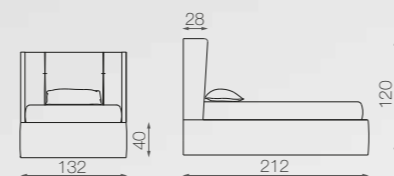

RETE 120X195
MAT. 120X195

LETTO 120 / BED 120