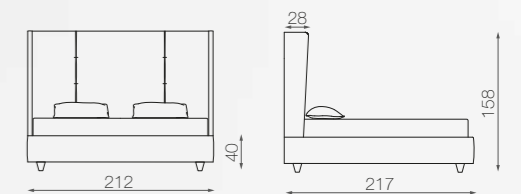

**RITZ**  
NIGHT SELECTION

RETE 120X195  
MAT. 120X195  
LETTO 120 / BED 120

RETE 160X195  
MAT. 160X195  
LETTO 160 / BED 160

RETE 180X200  
MAT. 180X200  
LETTO 180 / BED 180

RETE 200X200  
MAT. 200X200  
LETTO 200 / BED 200