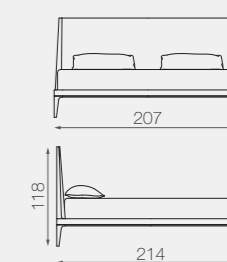

# LUNGARNO

NIGHT SELECTION

RETE 160X195  
MAT. 160X195

LETTO 160 / BED 160

RETE 180X200  
MAT. 180X200

LETTO 180 / BED 180

RETE 200X200  
MAT. 200X200

LETTO 200 / BED 200