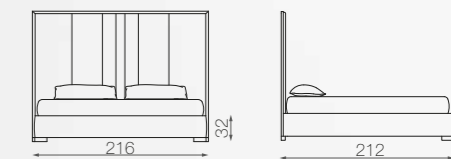

RETE 200X200
MAT. 200X200

LETTO 200 / BED 200