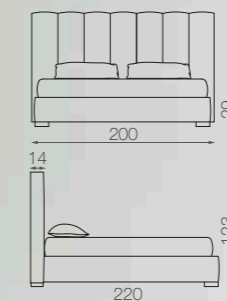

**MILANO**  
NIGHT SELECTION

RETE 100X195  
MAT. 100X195  
LETTO 100 / BED 100

RETE 120X195  
MAT. 120X195  
LETTO 120 / BED 120

RETE 160X195  
MAT. 160X195  
LETTO 160 / BED 160

RETE 170X200  
MAT. 170X200  
LETTO 170 / BED 170