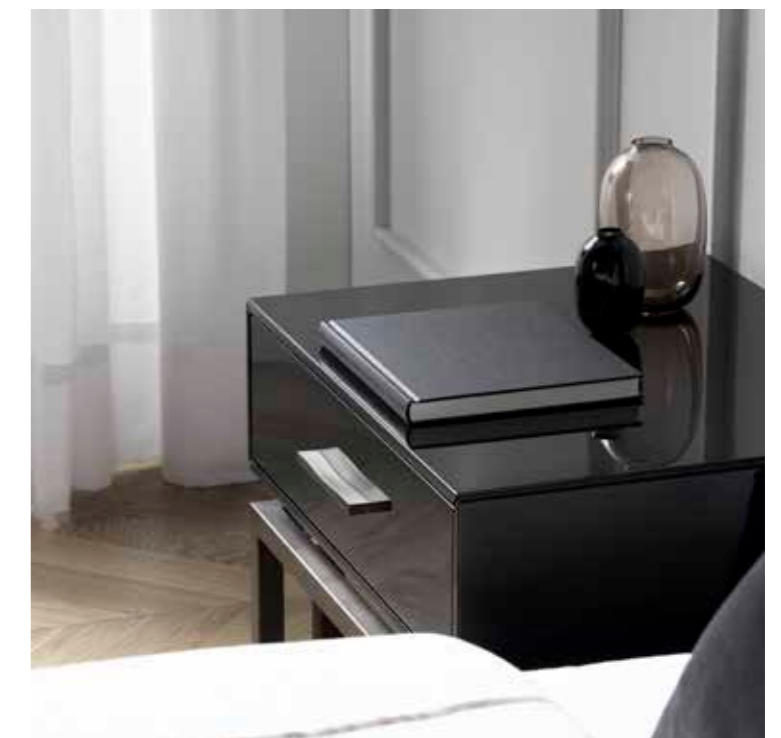

ORO comodino
Struttura, fin. Lucide col. Nero
Basamento, dettagli e maniglie, fin. Materiche col. Piombo SB
ORO nightstand
Structure, fin. Glossy col. Nero
Basement, details and handles, fin. Materic col. Lead SB

ORO cabinet
Struttura, fin. Lucide col. Gesso
Basamento, dettagli e maniglie, fin. Newgalvanic col. Ottone SS
ORO cabinet
Structure, fin. Glossy col. Gesso
Basement, details and handles, fin. Newgalvanic col. Brass SS

MIURA poltrona
Rivestimento, Velluto Giotto E21 cat. Elite
Struttura, metallo col. Nero
Braccioli, fin. Legno col. Nero
Finali zampe, fin. Galvaniche - Ottone Lucido
MIURA armchair
Velvet, Giotto E21 cat. Elite
Structure, metal col. Black
Armrest, fin. Wood col. Nero
Leg ends, fin. Galvanic - Polished Brass

NELLY lampada da terra - art. 5267
Struttura, fin. Galvaniche - Ottone Lucido
NELLY floor lamp - art. 5267
Structure, fin. Galvanic - Polished Brass

TONDO pouf
Rivestimento, Velluto Giotto E26 cat. Elite
TONDO pouf
Velvet, Giotto E26 cat. Elite

CANNES set lenzuola copripiumino
100% Cotone, col. 51 Bianco Ottico, ricamo col. 53 Tortora
CANNES duvet cover set
100% Cotton, col. 51 Bianco Ottico, embroidery col. 53 Tortora

TT16 tappeto, misure 350 x 250 cm
Col. Natural White
TT16 rug, sizes 350 x 250 cm
Col. Natural White