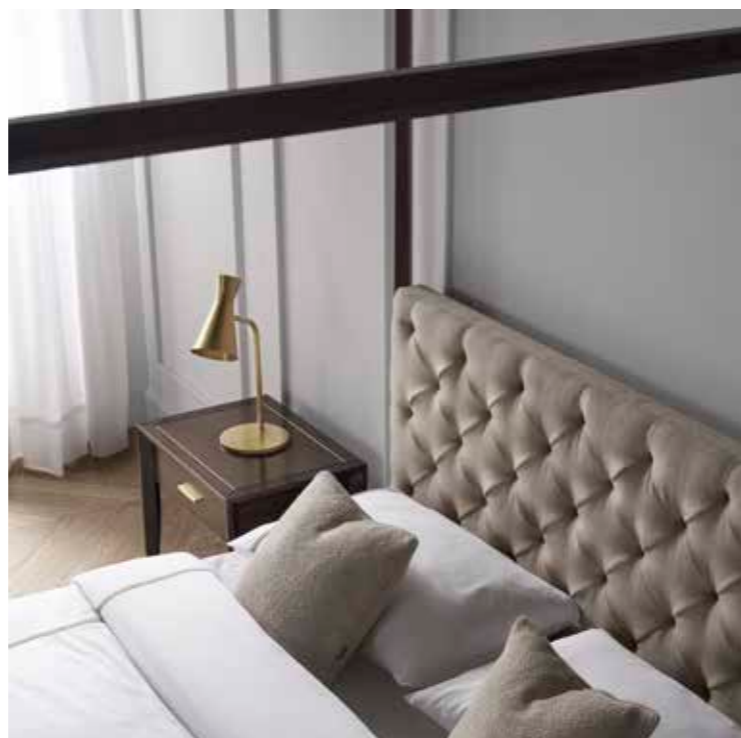

CORTINA CANOPY 180 BED

CORTINA BALDACCHINO 180 letto
Rivestimento, tessuto Sinis E71 cat. Elite
Struttura, fin. Legno col. Terra
CORTINA CANOPY 180 bed
Fabric, Sinis E71 cat. Elite
Structure, fin. Wood col. Terra

P45 cuscini
Rivestimento, Tessuto Gubbio E02 cat. Elite
P45 cushions
Fabric, Gubbio E02 cat. Elite

NELLY lampada da tavolo - art. 5266
Struttura, fin. Galvaniche - Ottone Satinato
NELLY table lamp - art. 5266
Structure, fin. Galvanic - Satin Brass

CLUB ETAJER comodino
Struttura, fin. Rovere col. Terra
Maniglia, fin. Galvaniche - Ottone Lucido
CLUB ETAJER nightstand
Structure, fin. Oak col. Terra
Handle, fin. Galvanic - Polished Brass

BORGO poltrona
Rivestimento, tessuto Sinis E71 cat. Elite
Zampe e braccioli, fin. Legno col. Wengé
BORGO armchair
Fabric, Sinis E71 cat. Elite
Legs and armrest, fin. Wood col. Wengé

LUNGARNO set lenzuola copripiumino
100% Cotone, col. 51 Bianco Ottico, ricamo col. 53 Tortora
LUNGARNO duvet cover set
100% Cotton, col. 51 Bianco Ottico, embroidery col.53 Tortora

TT17 tappeto, misure 350 x 250 cm
Col. Beige
TT17 rug, sizes 350 x 250 cm
Col. Beige