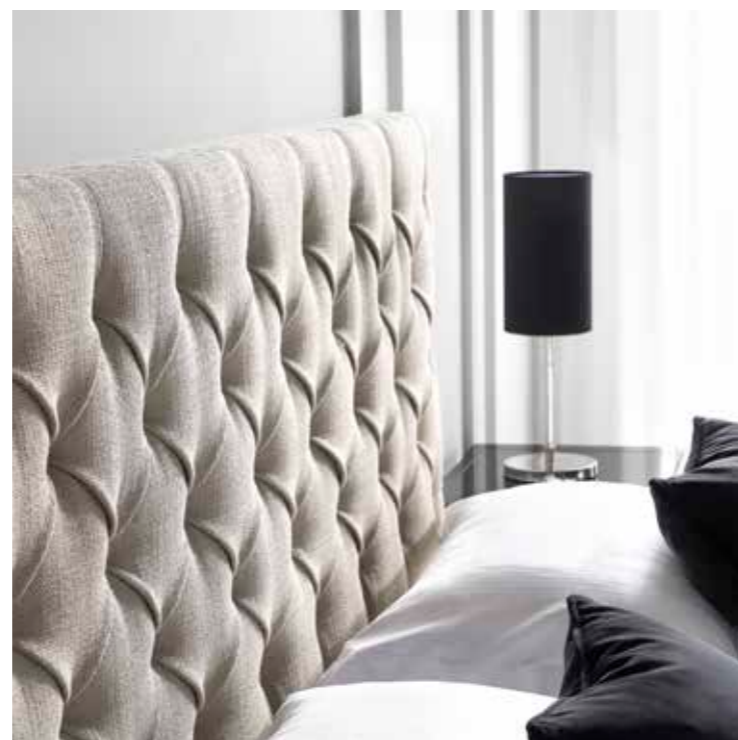

BRUNELLESCHI comodino
Struttura, fin. Lucide col. Nero
Top, vetro retroverniciato
Maniglia e dettagli, fin. Galvaniche - Nichel
BRUNELLESCHI nightstand
Structure, fin. Glossy col. Nero
Top, back-painted glass
Handle and details, fin. Galvanic - Nickel

BRUNELLESCHI scrittoio
Struttura, fin. Lucide col. Nero
Top, vetro retroverniciato
Maniglie e dettagli, fin. Galvaniche - Nichel
BRUNELLESCHI desk
Structure, fin. Glossy col. Nero
Top, back-painted glass
Handles and details, fin. Galvanic - Nickel

FAY sedia
Rivestimento, Tessuto Maya L26 cat. Lusso
Bordino, Tessuto Maya L01 cat. Lusso
Zampe, fin. Lucide col. Nero
FAY chair
Fabric, Maya L26 cat. Lusso
Piping, Maya L01 cat. Lusso
Legs, fin. Glossy col. Nero

DELIA poltrona
Rivestimento, Tessuto Dedar Atlas col.2 naturale cat. Special
Struttura, fin. Legno col. Wengé
Dettagli, paglia di Vienna
DELIA armchair
Fabric, Dedar Atlas col.2 naturale cat. Special
Structure, fin. Wood col. Wengé
Details, cane work

WILLIAM lampada da terra - art.4245
Struttura, fin. Galvaniche - Nichel
Paralume, col. Shantung Black cat. Lux
WILLIAM floor lamp - art.4245
Structure, fin. Galvanic - Nickel
Lampshade, col. Shantung Black cat. Lux

MEDICI set lenzuola copripiumino
100% Cotone, col. 51 Bianco Ottico
MEDICI duvet cover set
100% Cotton, col. 52 Bianco Ottico

TT16 tappeto, misure 350 x 250 cm
Col. Beige
TT16 rug, sizes 350 x 250 cm
Col. Beige