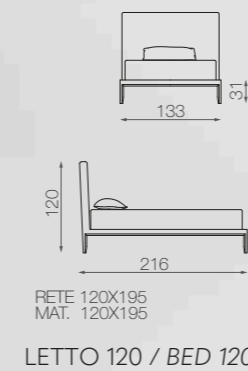

ASPEN

NIGHT SELECTION

ASPEN 180 letto
Rivestimento, tessuto Panarea E05 cat. Elite
Struttura, fin. Laccate col. Gesso
ASPEN 180 bed
Fabric, Panarea E05 cat. Elite
Structure, fin. Lacquered col. Gesso