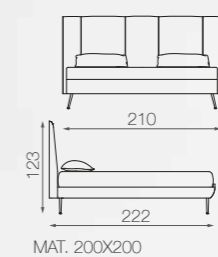

MAT. 200X200

LETTO 200 /
BED 200