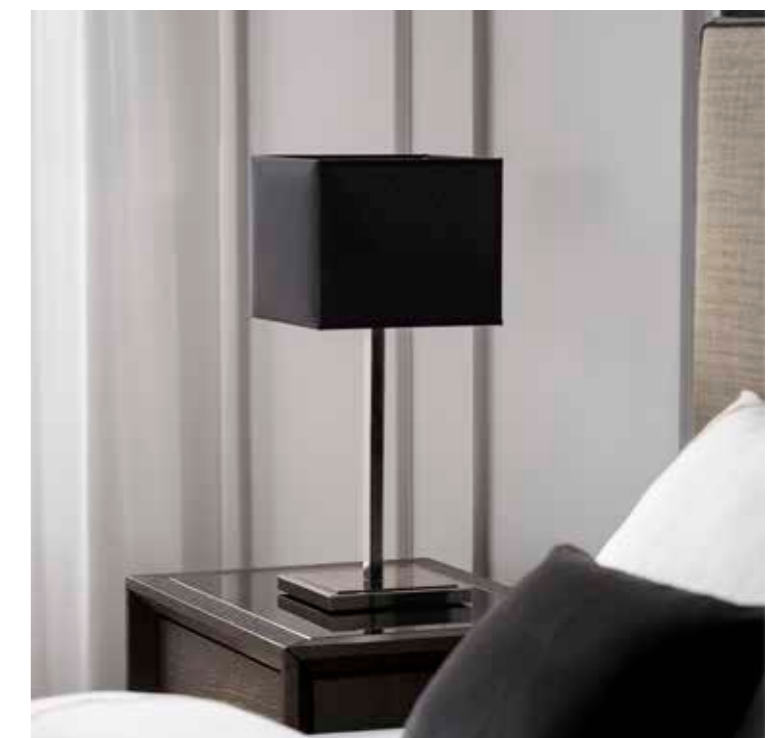

DIAMOND comodino
Struttura, fin. Rovere col. Anice
Top, vetro retroverniciato
Maniglie, fin. Galvaniche - Ottone Ludico
DIAMOND nightstand
Structure, fin. Oak col. Anice
Top, back-painted glass
Handles, fin. Galvanic - Polished Brass

DIAMOND scrittoio
Struttura, fin. Rovere col. Wengé
Maniglie, fin. Galvaniche - Ottone Lucido
DIAMOND desk
Structure, fin. Oak col. Wengé
Handles, fin. Galvanic - Polished Brass

NORA sedia
Rivestimento, Tessuto Lugano E01 cat. Elite
Maniglia, fin. Galvaniche - Ottone Lucido
Zampe, fin. Laccate col. Nero
NORA chair
Fabric, Lugano E01 cat. Elite
Handles, fin. Galvanic - Polished Brass
Legs, fin. Lacquered col. Nero

ZENO lampada da tavolo - art. 5271
Struttura, fin. Galvaniche - Nichel
ZENO table lamp - art. 5271
Structure, fin. Galvanic - Nickel

LENA poltrona
Rivestimento, tessuto Giotto E40 cat. Elite
Zampe, metallo col. Nero
LENA armchair
Velvet, Giotto E40 cat. Elite
Leg, metal col. Black

SP190 specchiera, misure Ø 90 cm
Cornice, fin. Materiche col. Piombo SB
SP190 mirror, sizes Ø 90 cm
Frame, fin. Materic col. Lead SB

LUNGARNO set lenzuola copripiumino
100% Cotone, col. 51 Bianco Ottico, ricamo col. 65 Nero
LUNGARNO duvet cover set
100% Cotton, col. 51 Bianco Ottico, embroidery col.65 Nero

TT17 tappeto, misure 350 x 250 cm
Col. Beige
TT17 rug, sizes 350 x 250 cm
Col. Beige