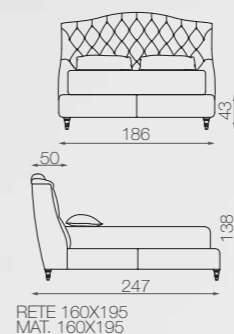

RETE 160X195
MAT. 160X195
LETTO 160 / BED 160