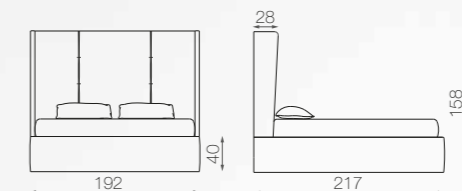

RETE 180X200
MAT. 180X200

LETTO 180 / BED 180