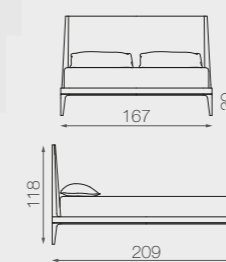

RETE 160X195
MAT. 160X195

LETTO 160 / BED 160