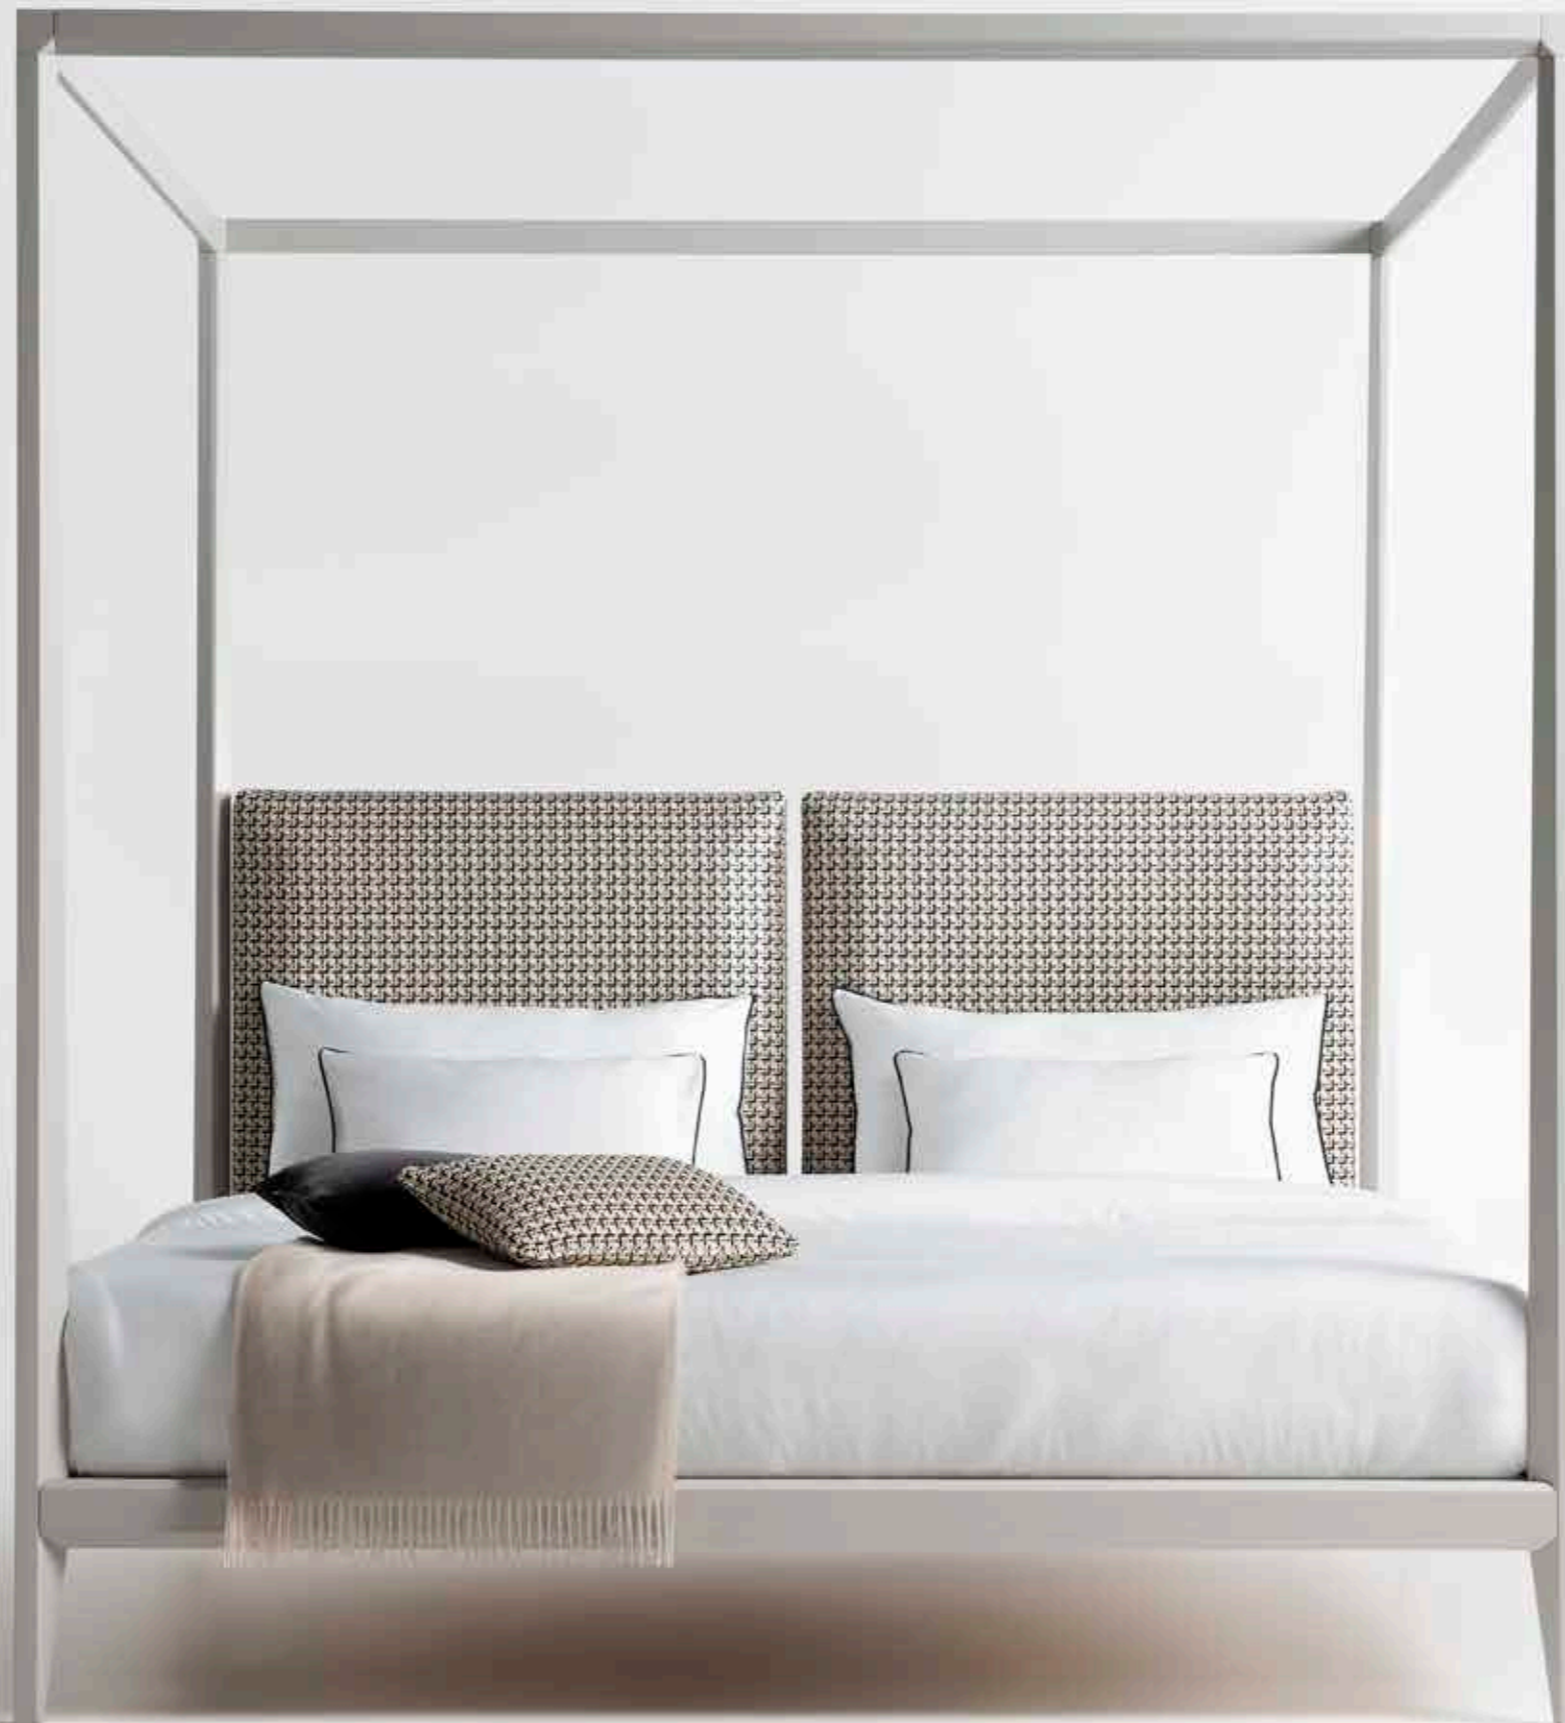

ASPEN CANOPY
NIGHT SELECTION

RETE 140X195
MAT. 140X195

RETE 160X195
MAT. 160X195

RETE 180X200
MAT. 180X200

RETE 200X200
MAT. 200X200