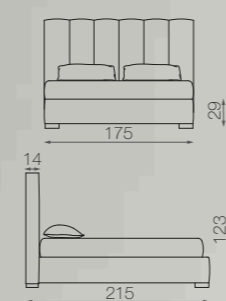

**MILANO**  
NIGHT SELECTION

RETE 100X195  
MAT. 100X195  
LETTO 100 / BED 100

RETE 120X195  
MAT. 120X195  
LETTO 120 / BED 120

RETE 160X195  
MAT. 160X195  
LETTO 160 / BED 160

RETE 170X200  
MAT. 170X200  
LETTO 170 / BED 170