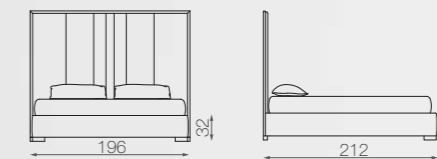

### VINCI SHEET SET

VINCI set lenzuola copripiumino  
100% Cotone, col. 51 Bianco Ottico  
VINCI duvet cover set  
100% Cotton, col. 51 Bianco Ottico

SEINE  
NIGHT SELECTION

RETE 160X195  
MAT. 160X195

LETTO 160 / BED 160