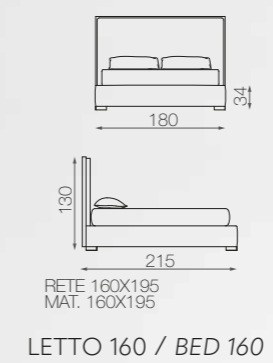

FLAT

NIGHT SELECTION

FLAT 180 letto
Rivestimento, Tessuto Maya L02 cat. Lusso
Bordino e retro testata, Maya L12 cat. Lusso
Piedini, fin. Legno col. Anice
FLAT 180 bed
Fabric, Maya L02 cat. Lusso
Piping and back headboard, Maya L12 cat. Lusso
Structure, fin. Wood col. Anice