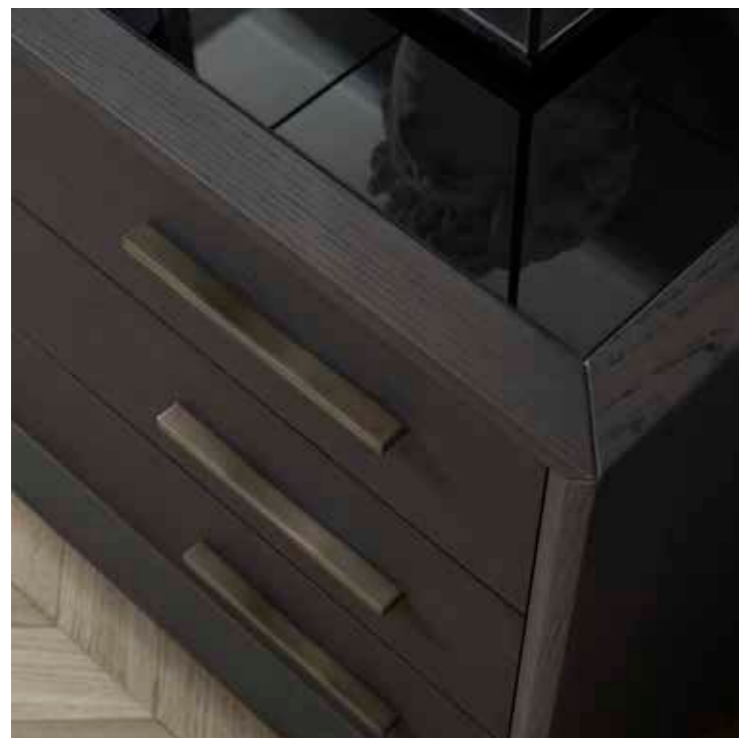

CLUB BASE DRESSER

CLUB BASE comò
Struttura, fin. Rovere col. Nero
Top, vetro retroverniciato
Maniglie, fin. Materiche col. Ottone Dark SB
CLUB BASE dresser
Structure, fin. Oak col. Nero
Top, back-painted glass
Handles, fin. Materic col. Dark Brass SB

CIGAR poltrona
Rivestimento, Tessuto Short-Cuts X04 cat. Luxury
Struttura e zampe, fin. Laccate col. Nero
CIGAR armchair
Fabric, Short-Cuts X04 cat. Luxury
Legs, fin. Lacquered col. Nero

WILLIAM lampada da tavolo - art.4263
Struttura, fin. Galvaniche - Nichel
Paralume, col. Shantung Black cat. Lux
WILLIAM table lamp - art.4263
Structure, fin. Galvanic - Nickel
Lampshade, col. Shantung Black cat. Lux

SP190 specchiera, misure Ø 90 cm
Cornice, fin. Materiche col. Piombo SB
SP190 mirror, sizes Ø 90 cm
Frame, fin. Materic col. Lead SB