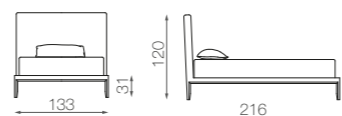

ASPEN 120 - mat. 120 x 195

ASPEN 180 - mat. 180 x 200