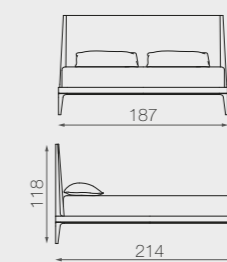

CHARLOTTE CANALETTO	105
NELLY	22
TORNABUONI	144
WILLIAM	91

**SPECCHIERE - MIRRORS**

SP190	73
SP200	106

**LENZUOLA - BED LINEN**

CANNES	120
LUNGARNO	48
MEDICI	94
MONTECARLO	135
VERSILIA	74
VINCI	114

**MISURE LETTI/ SIZES BED** 156**MISURE COMODINI/ SIZES NIGHTSTAND** 162**ACCESSORI / ACCESSORIES** 164

# LUNGARNO

NIGHT SELECTION

RETE 160X195  
MAT. 160X195

LETTO 160 / BED 160

RETE 180X200  
MAT. 180X200

LETTO 180 / BED 180

RETE 200X200  
MAT. 200X200

LETTO 200 / BED 200