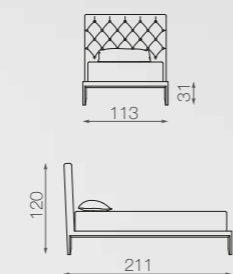

TT05 tappeto, misure 350 x 250 cm

Col. ARS 19 H

*TT05 rug, sizes 350 x 250 cm*

*Col. ARS 19 H*

**CORTINA**  
NIGHT SELECTION

RETE 100X195  
MAT. 100X195  
LETTO 100 / BED 100

RETE 120X195  
MAT. 120X195  
LETTO 120 / BED 120