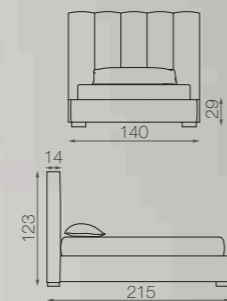

**MILANO**  
NIGHT SELECTION

RETE 100X195  
MAT. 100X195  
LETTO 100 / BED 100

RETE 120X195  
MAT. 120X195  
LETTO 120 / BED 120

RETE 160X195  
MAT. 160X195  
LETTO 160 / BED 160

RETE 170X200  
MAT. 170X200  
LETTO 170 / BED 170