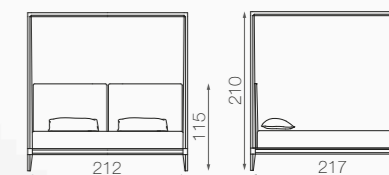

**ASPEN** CANOPY  
NIGHT SELECTION

RETE 140X195  
MAT. 140X195

LETTO 140 / BED 140

RETE 160X195  
MAT. 160X195

LETTO 160 / BED 160

RETE 180X200  
MAT. 180X200

LETTO 180 / BED 180

RETE 200X200  
MAT. 200X200