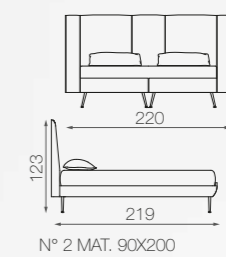

N° 2 MAT. 90X200

LETTO TWIN /
TWIN BED