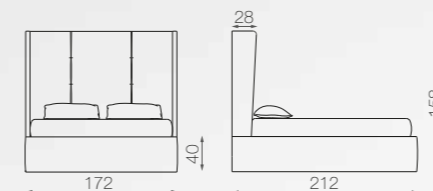

RETE 160X195
MAT. 160X195

LETTO 160 / BED 160