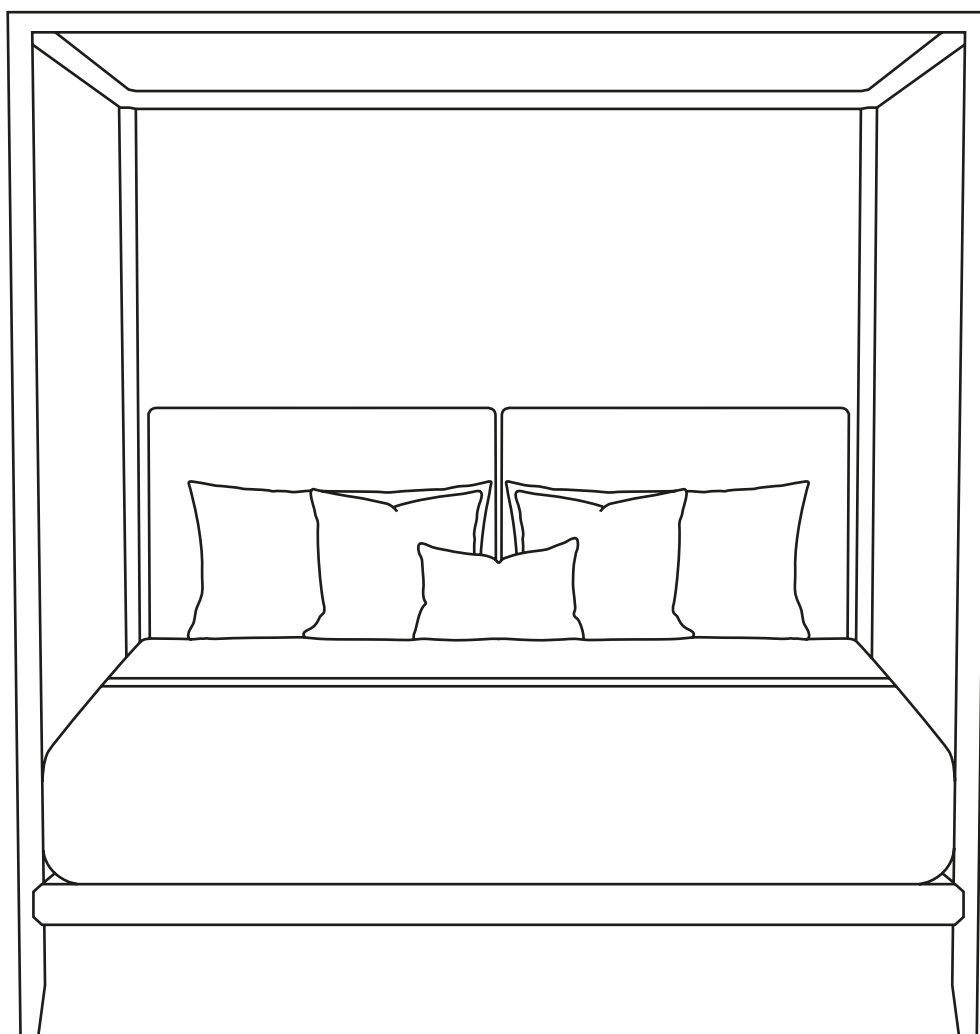

# TOSCONOVA

THE NIGHT COLLECTION 2023  
PREVIEW

**INDICE - INDEX****THE NIGHT COLLECTION****LETTI - BEDS**

ASPEN	64
ASPEN CANOPY	66
CORTINA	84
CORTINA CANOPY	98
DIAMOND	24
FLAT	34
GRACE	122
LUNGARNO	4
MAISON	108
MILANO	50
QUINN	136
RITZ	14
SAVON	146
SEINE	116
TORNABUONI	78