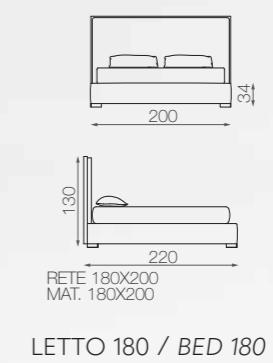

FLAT

NIGHT SELECTION

FLAT 180 letto
Rivestimento, Tessuto Maya L02 cat. Lusso
Bordino e retro testata, Maya L12 cat. Lusso
Piedini, fin. Legno col. Anice
FLAT 180 bed
Fabric, Maya L02 cat. Lusso
Piping and back headboard, Maya L12 cat. Lusso
Structure, fin. Wood col. Anice