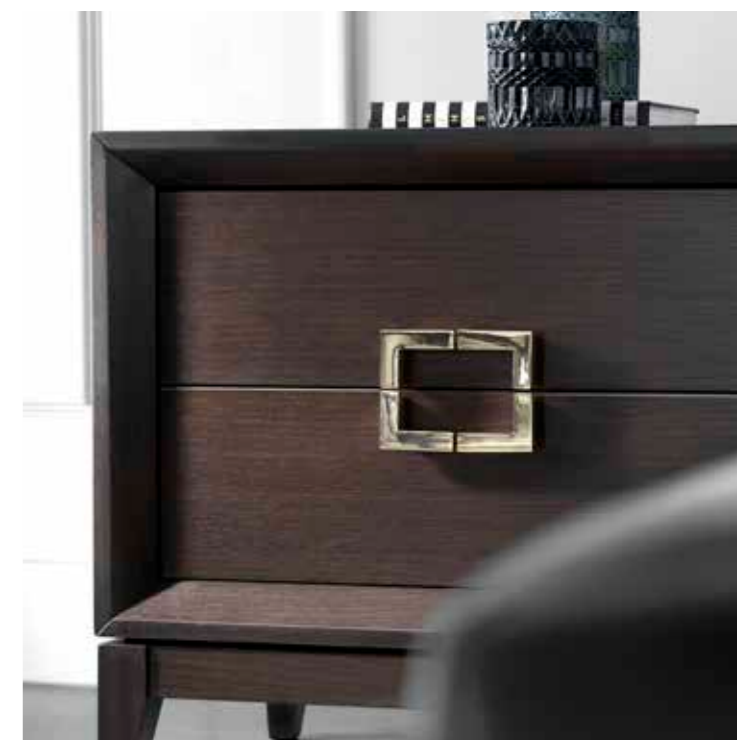

ZENO lampada da tavolo - art. 5271
Struttura, fin. Galvaniche - Nichel Nero
ZENO table lamp - art. 5271
Structure, fin. Galvanic - Black Nickel

CLUB LEGS NIGHTSTAND

CLUB ZAMPE comodino
Struttura, fin. Rovere col. Wengé
Maniglie, fin. Galvaniche - Ottone Ludico
CLUB LEGS nightstand
Structure, fin. Oak col. Wengé
Handles, fin. Galvanic - Polished Brass

YVES lampada da parete - art.5242
Struttura, fin. Galvaniche - Nichel
Paralume, col. Shantung Black cat. Lux
YVES wall lamp - art. 5242
Structure, fin. Galvanic - Nickel
Lampshade, col. Shantung Black cat. Lux