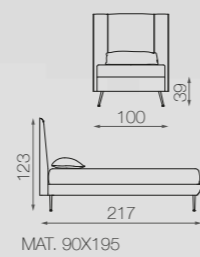

TORNABUONI

NIGHT SELECTION

MAT. 90X195

LETTO 90 /
BED 90