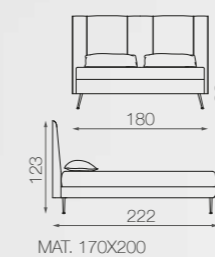

MAT. 170X200

LETTO 170 /
BED 170