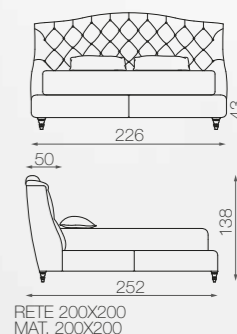

RETE 200X200
MAT. 200X200
LETTO 200 / BED 200