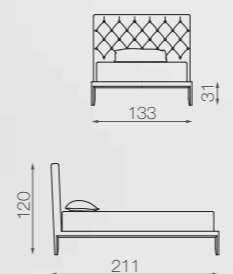

TT05 tappeto, misure 350 x 250 cm

Col. ARS 19 H

*TT05 rug, sizes 350 x 250 cm*

*Col. ARS 19 H*

**CORTINA**  
NIGHT SELECTION

RETE 100X195  
MAT. 100X195  
LETTO 100 / BED 100

RETE 120X195  
MAT. 120X195  
LETTO 120 / BED 120

RETE 160X195  
MAT. 160X195  
LETTO 160 / BED 160

RETE 180X200  
MAT. 180X200  
LETTO 180 / BED 180

RETE 200X200  
MAT. 200X200  
LETTO 200 / BED 200