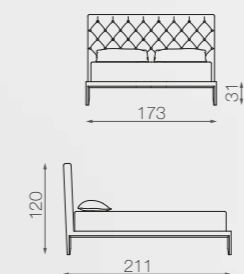

TT05 tappeto, misure 350 x 250 cm

Col. ARS 19 H

*TT05 rug, sizes 350 x 250 cm*

*Col. ARS 19 H*

**CORTINA**  
NIGHT SELECTION

RETE 100X195  
MAT. 100X195  
LETTO 100 / BED 100

RETE 120X195  
MAT. 120X195  
LETTO 120 / BED 120