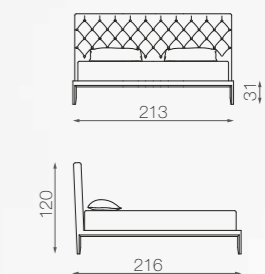

RETE 200X200
MAT. 200X200
LETTO 200 / BED 200