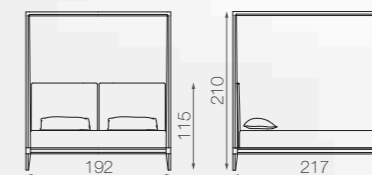

**ASPEN** CANOPY  
NIGHT SELECTION

RETE 140X195  
MAT. 140X195

LETTO 140 / BED 140

RETE 160X195  
MAT. 160X195

LETTO 160 / BED 160

RETE 180X200  
MAT. 180X200

LETTO 180 / BED 180

RETE 200X200  
MAT. 200X200