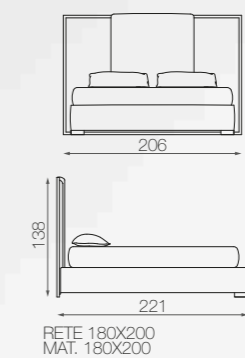

LETTO 180 / BED 180