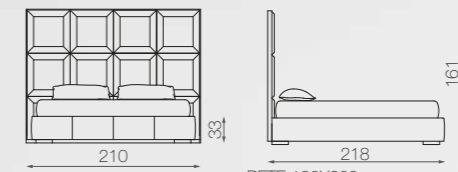

RETE 180X200
MAT. 180X200

LETTO 180 / BED 180