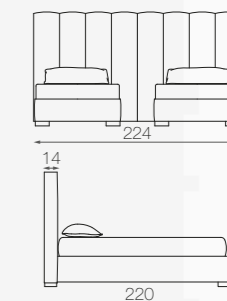

MAT. n° 2 90X200
LETTO MILANO TWIN /
MILANO TWIN BED