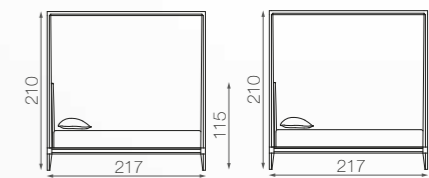

**CORTINA CANOPY**  
NIGHT SELECTION

RETE 140X195  
MAT. 140X195

LETTO 140 / BED 140

RETE 160X195  
MAT. 160X195

LETTO 160 / BED 160

RETE 180X200  
MAT. 180X200

LETTO 180 / BED 180

RETE 200X200  
MAT. 200X200