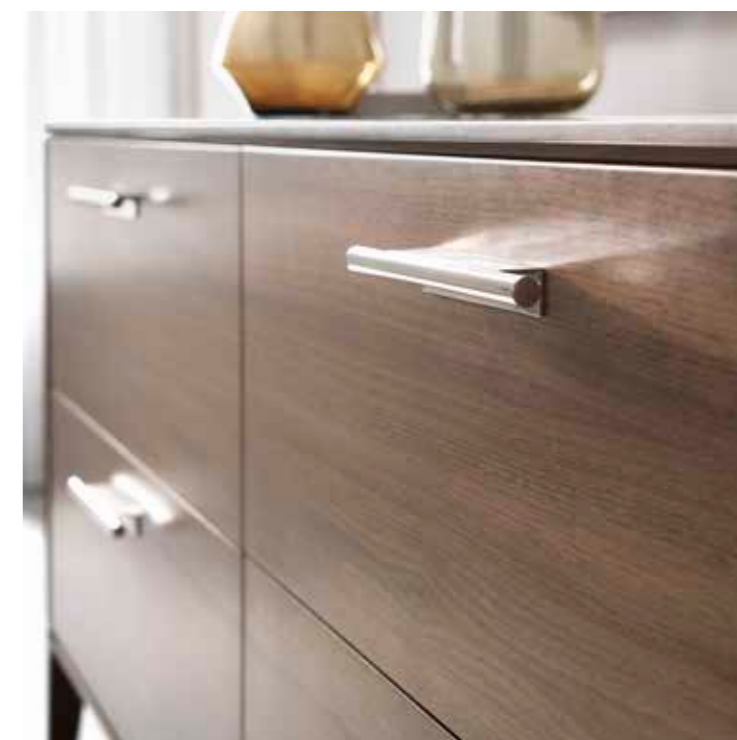

LUNGARNO panchetta
Rivestimento, tessuto Maya L26 cat. Lusso
Struttura, fin. Legno col. Naturale
LUNGARNO bench
Fabric, Maya L26 cat. Lusso
Structure, fin. Wood col. Naturale

LUNGARNO DRESSER

LUNGARNO comò
Struttura, noce Canaletto fin. Legno col. Naturale
Maniglie, fin. Galvaniche - Nichel
LUNGARNO dresser
Structure, Canaletto walnut fin. Wood col. Naturale
Handles, fin. Galvanic - Nickel

CLAIRE CANALETTO lampada da tavolo - art.3268
Struttura, fin. Galvaniche - Nichel
Corpo lampada in Noce Canaletto, fin. Wood col. Terra
Paralume, col. Linen Natural cat. Nobili
CLAIRE CANALETTO table lamp - art.3268
Structure, fin. Galvanic - Nickel
Body lamp, Canaletto Walnut, fin. Wood col. Terra
Lampshade, col. Linen Natural cat. Nobili