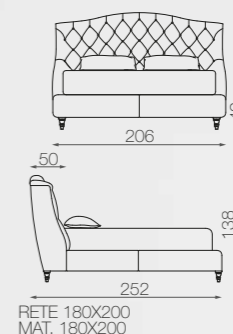

SP190 specchiera, misure  $\varnothing$  90 cm  
Cornice, fin. Materiche col. Peltro SB  
*SP190 mirror, sizes  $\varnothing$  90 cm*  
*Frame, fin. Materic col. Pewter SB*

**SAVON**  
NIGHT SELECTION

RETE 160X195  
MAT. 160X195  
LETTO 160 / BED 160