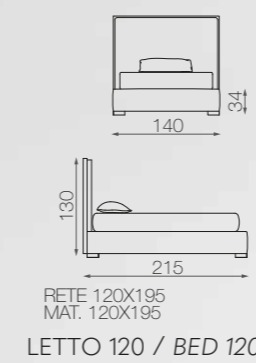

FLAT

NIGHT SELECTION

FLAT 180 letto
Rivestimento, Tessuto Maya L02 cat. Lusso
Bordino e retro testata, Maya L12 cat. Lusso
Piedini, fin. Legno col. Anice
FLAT 180 bed
Fabric, Maya L02 cat. Lusso
Piping and back headboard, Maya L12 cat. Lusso
Structure, fin. Wood col. Anice