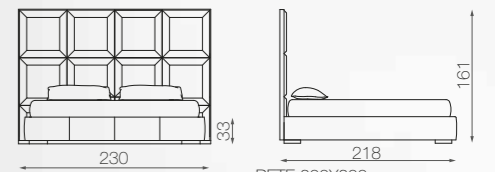

**QUINN**  
NIGHT SELECTION

RETE 160X195  
MAT. 160X195

LETTO 160 / BED 160

RETE 180X200  
MAT. 180X200

LETTO 180 / BED 180

RETE 200X200  
MAT. 200X200

LETTO 200 / BED 200