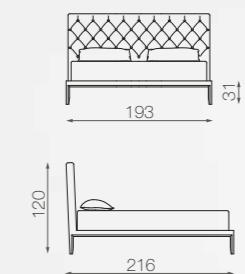

RETE 180X200
MAT. 180X200
LETTO 180 / BED 180